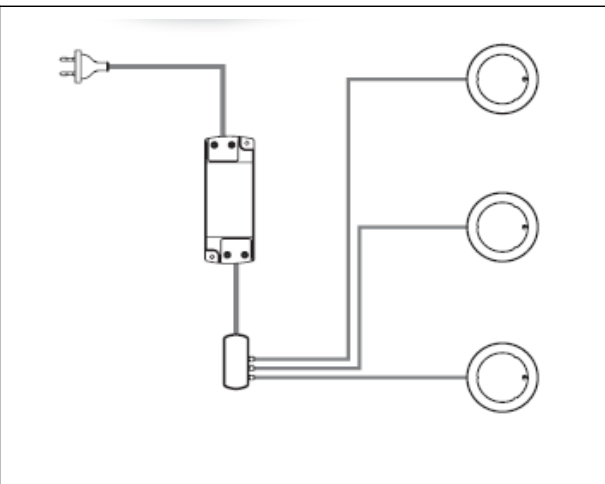

REF.	0701401	ACAB.		PUNTOS	42

KIT TRANSFORMADOR 15/12 220-240/12V