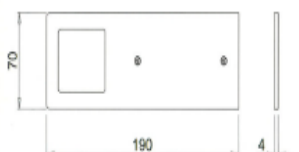

REF.	POLAR	ACAB	ALUMINIO	PUNTOS	147