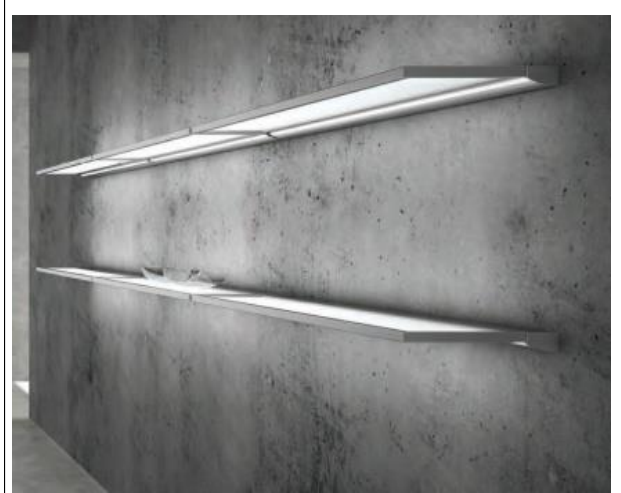

BASE NEBULA LED \*32 ALUMINIO C/TRANSFORMADOR

REF.	BNL60	MED.	60	PUNTOS	357
REF.	BNL90	MED.	90	PUNTOS	413
REF.	BNL120	MED.	120	PUNTOS	497

ESTANTE WING TLD \*22 ALUM. C/TRANSFORMADOR

REF.	0700887	MED.	60	PUNTOS	316
REF.	0700987	MED.	90	PUNTOS	371
REF.	0701087	MED.	120	PUNTOS	448