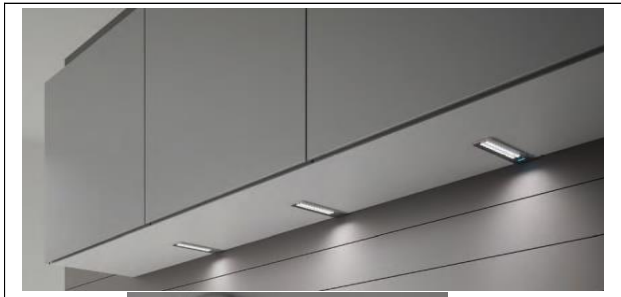

REF.	0701487	ACAB.	ALUMINIO	PUNTOS	265

SET 3 FOCOS LED KAYAK C/TOUCH LED C/ ALIMENTADOR